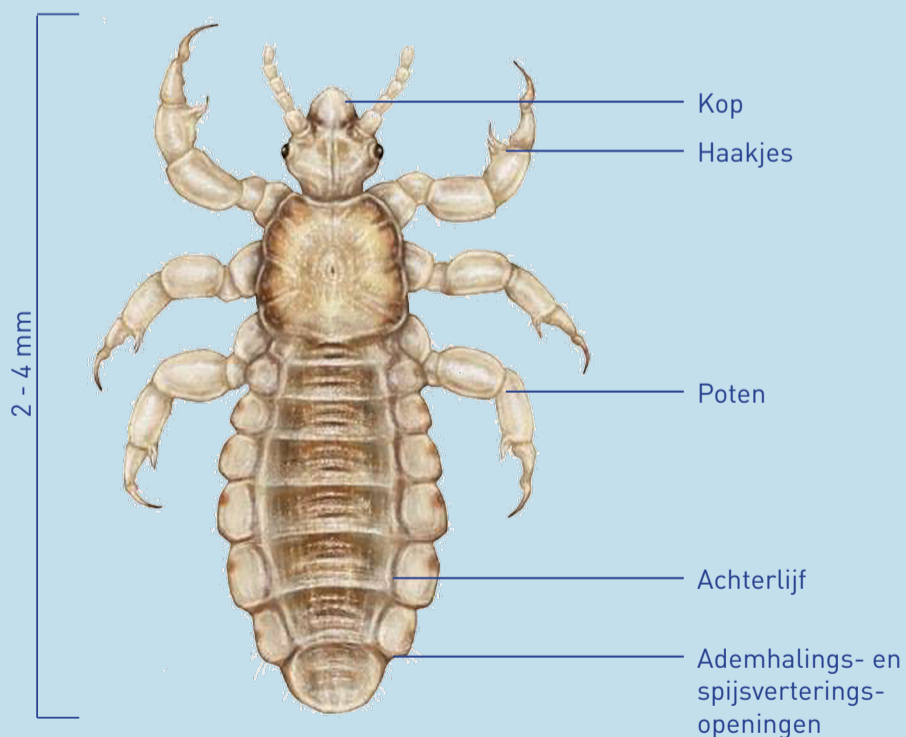

DE LEVENSCYCLUS VAN DE LUIS