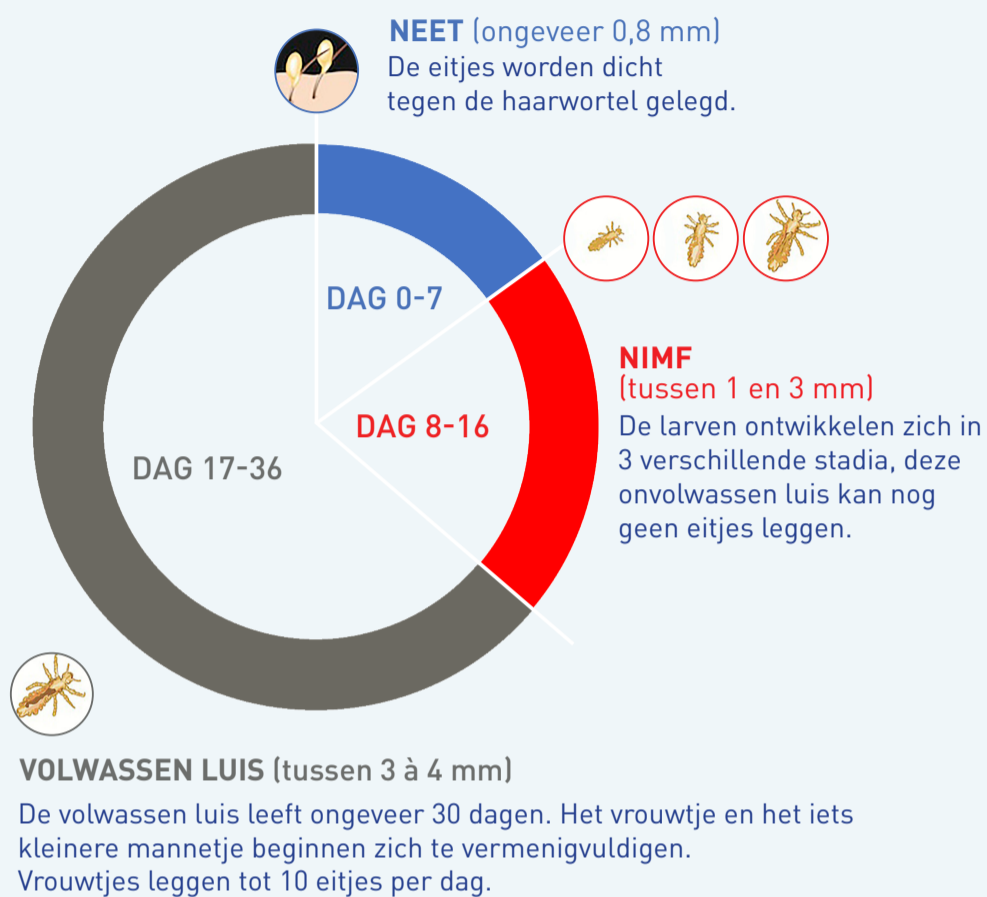

DE LEVENSCYCLUS VAN DE LUIS